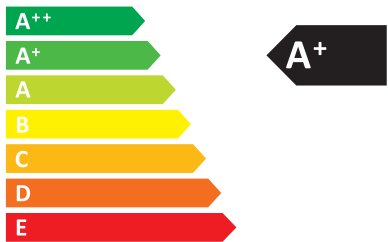

TELEFUNKEN

55DTF401

ENERGIA · ЕНЕРГИЯ
ENERGEIA · ENERGIJA
ENERGY · ENERGIE
ENERGI

86
Watt

125
kWh/annum

140
cm

55
inch

2010/1062 - 2017